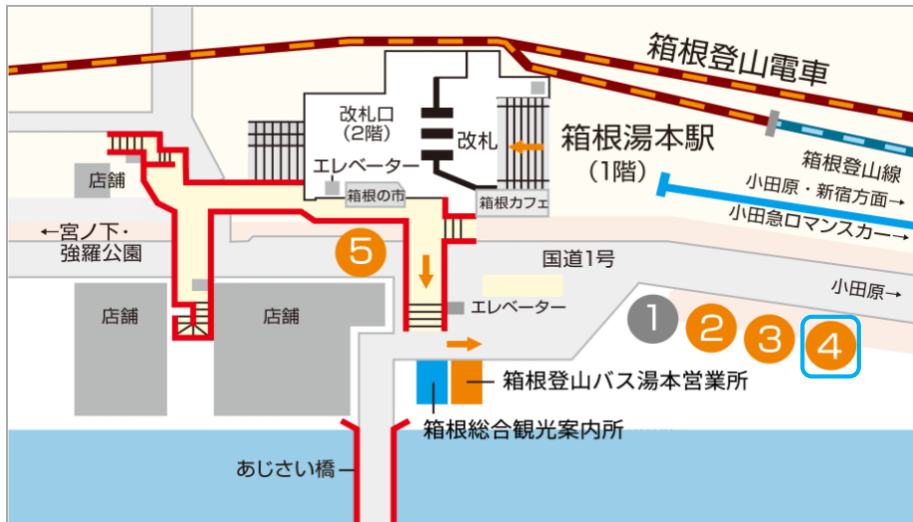

※芦ノ湖ライナーのりば案内

●小田原駅：小田原駅東口3番のりば（青枠）

●箱根湯本駅：4番のりば（青枠）

●元箱根港：青枠内より発車。のりばについてはご利用時に係員にお尋ねください。